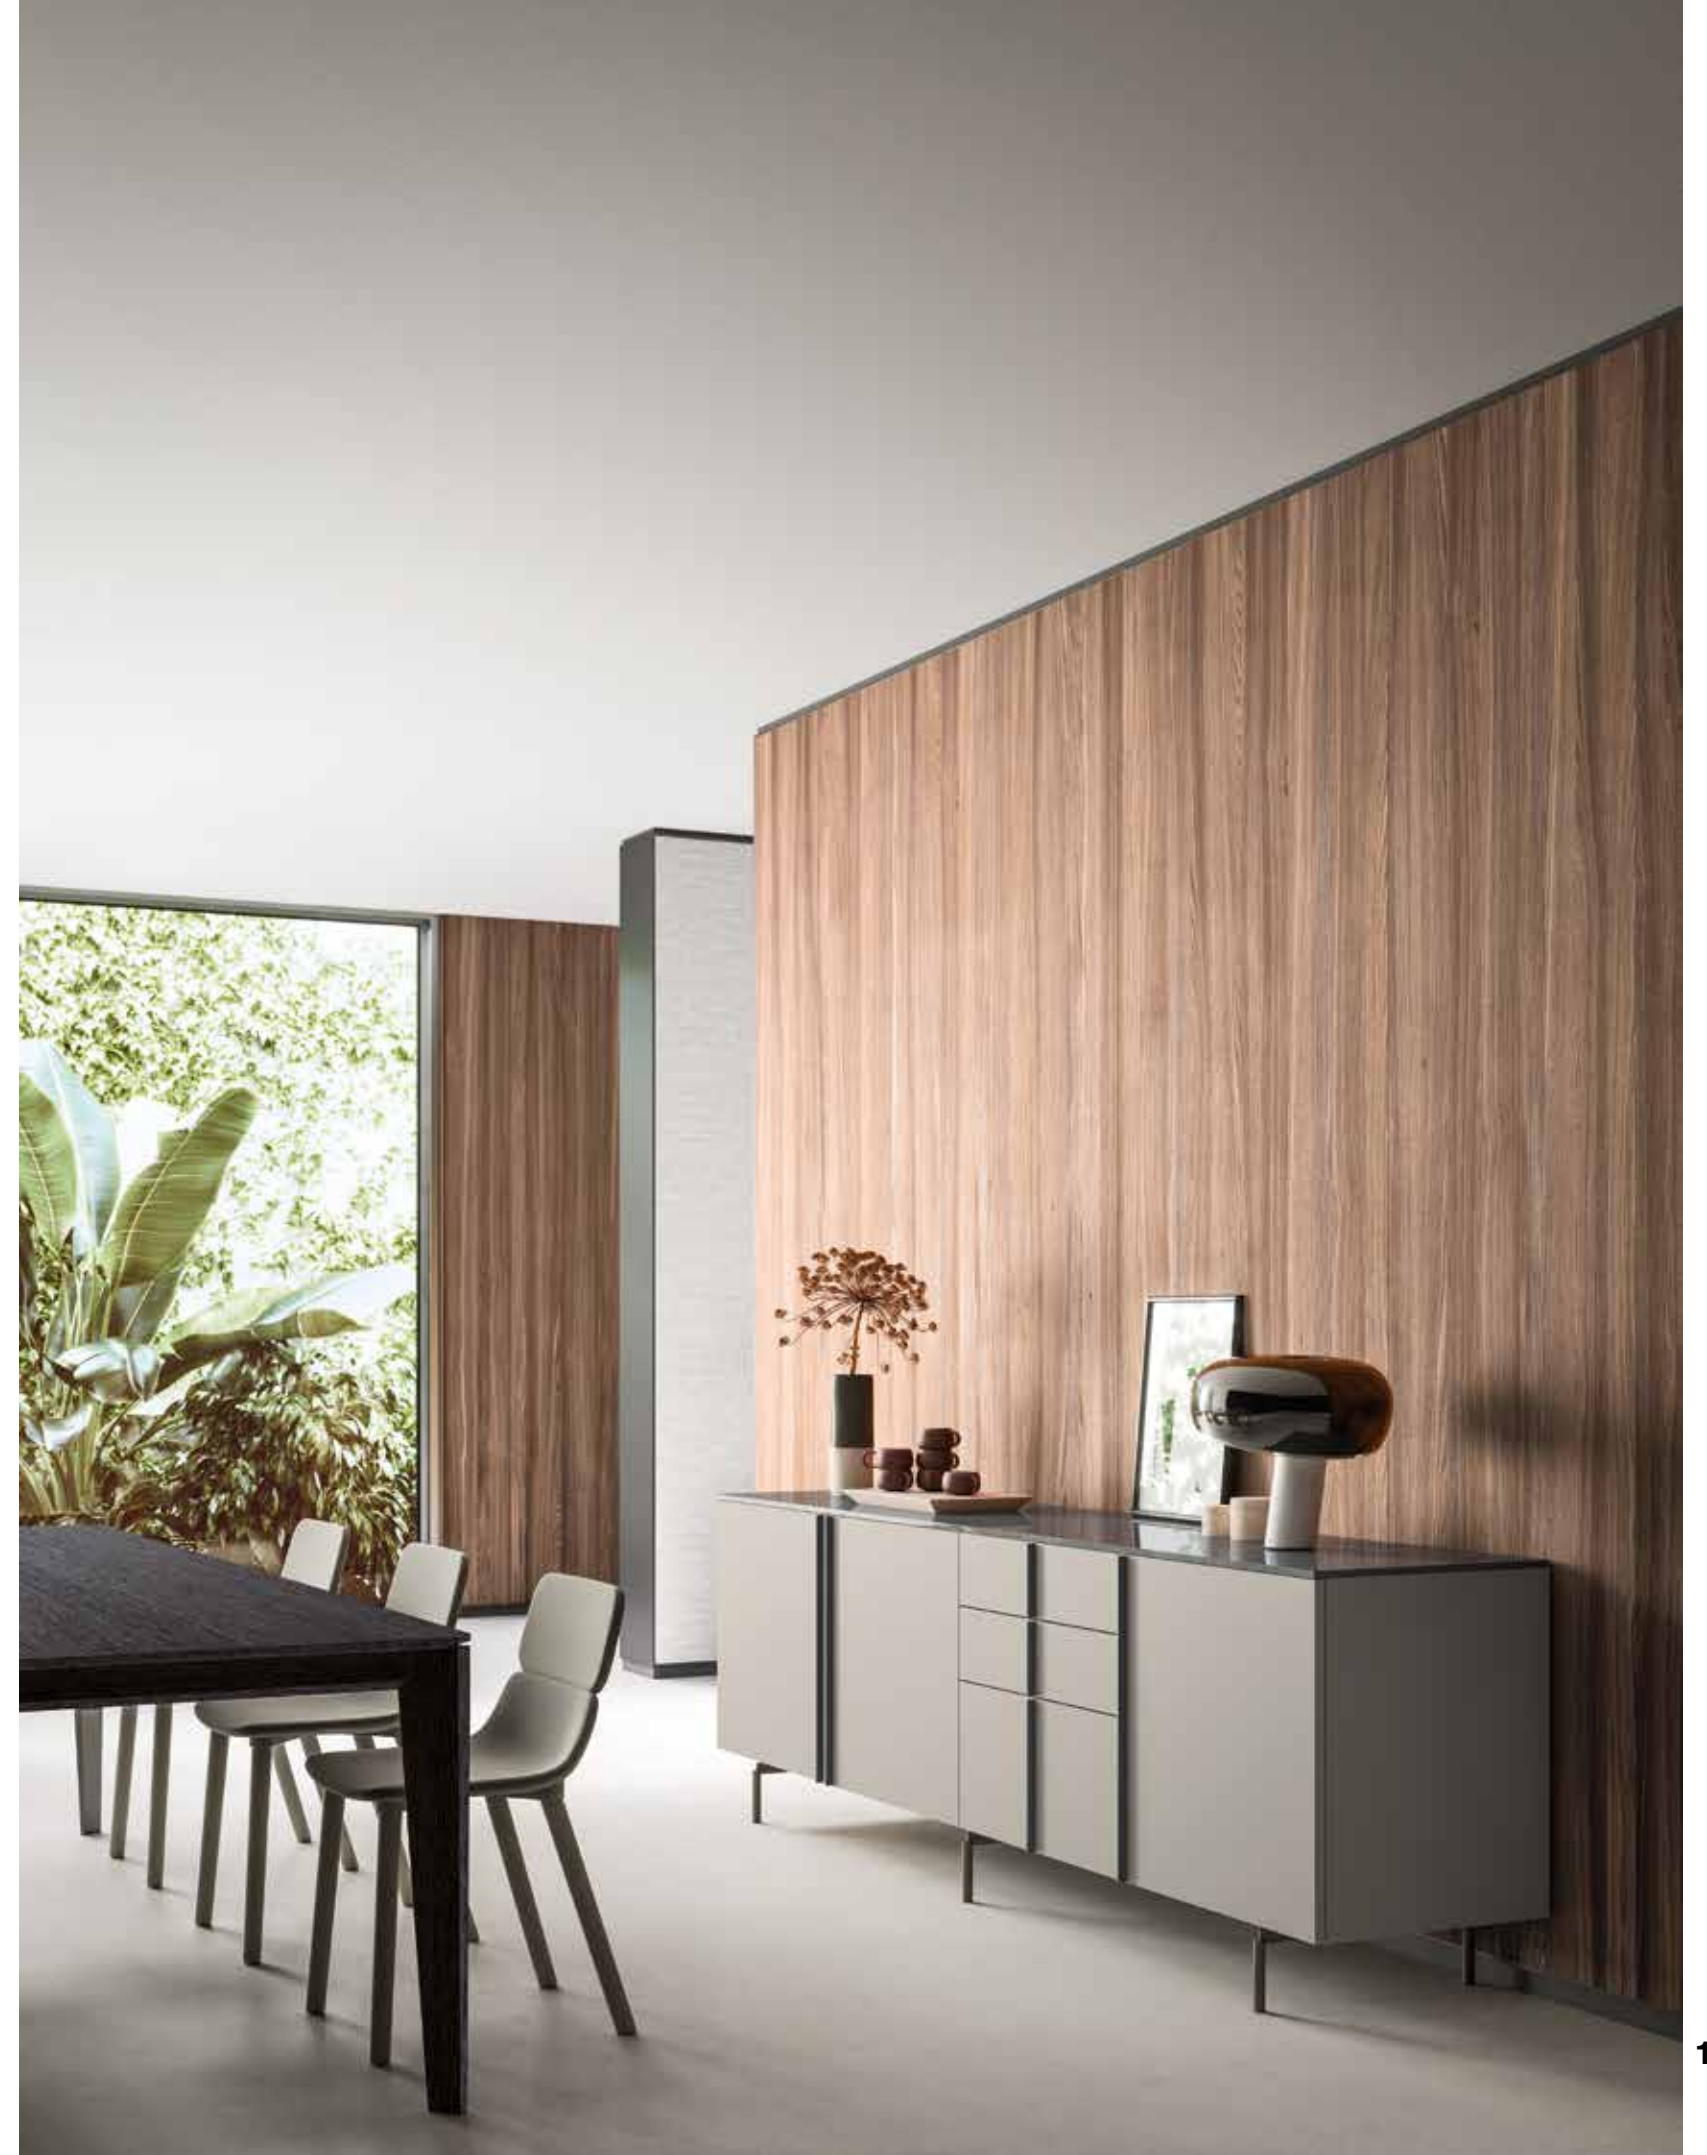

L256 P52,7 H81,4

→ IT

Credenza laccato opaco Platino con top laccato lucido Piombo, **maniglia Z** e basamento verniciato Moka Shine
AILERON sedie
CLIFF tavolo
(Per questi articoli vedi COMPLEMENTI)

→ EN

Sideboard lacquered in matt Platino with top lacquered in high gloss Piombo, **Z handle** and basement in Moka Shine painted
AILERON chairs
CLIFF table
(Please see COMPLEMENTS for these items)