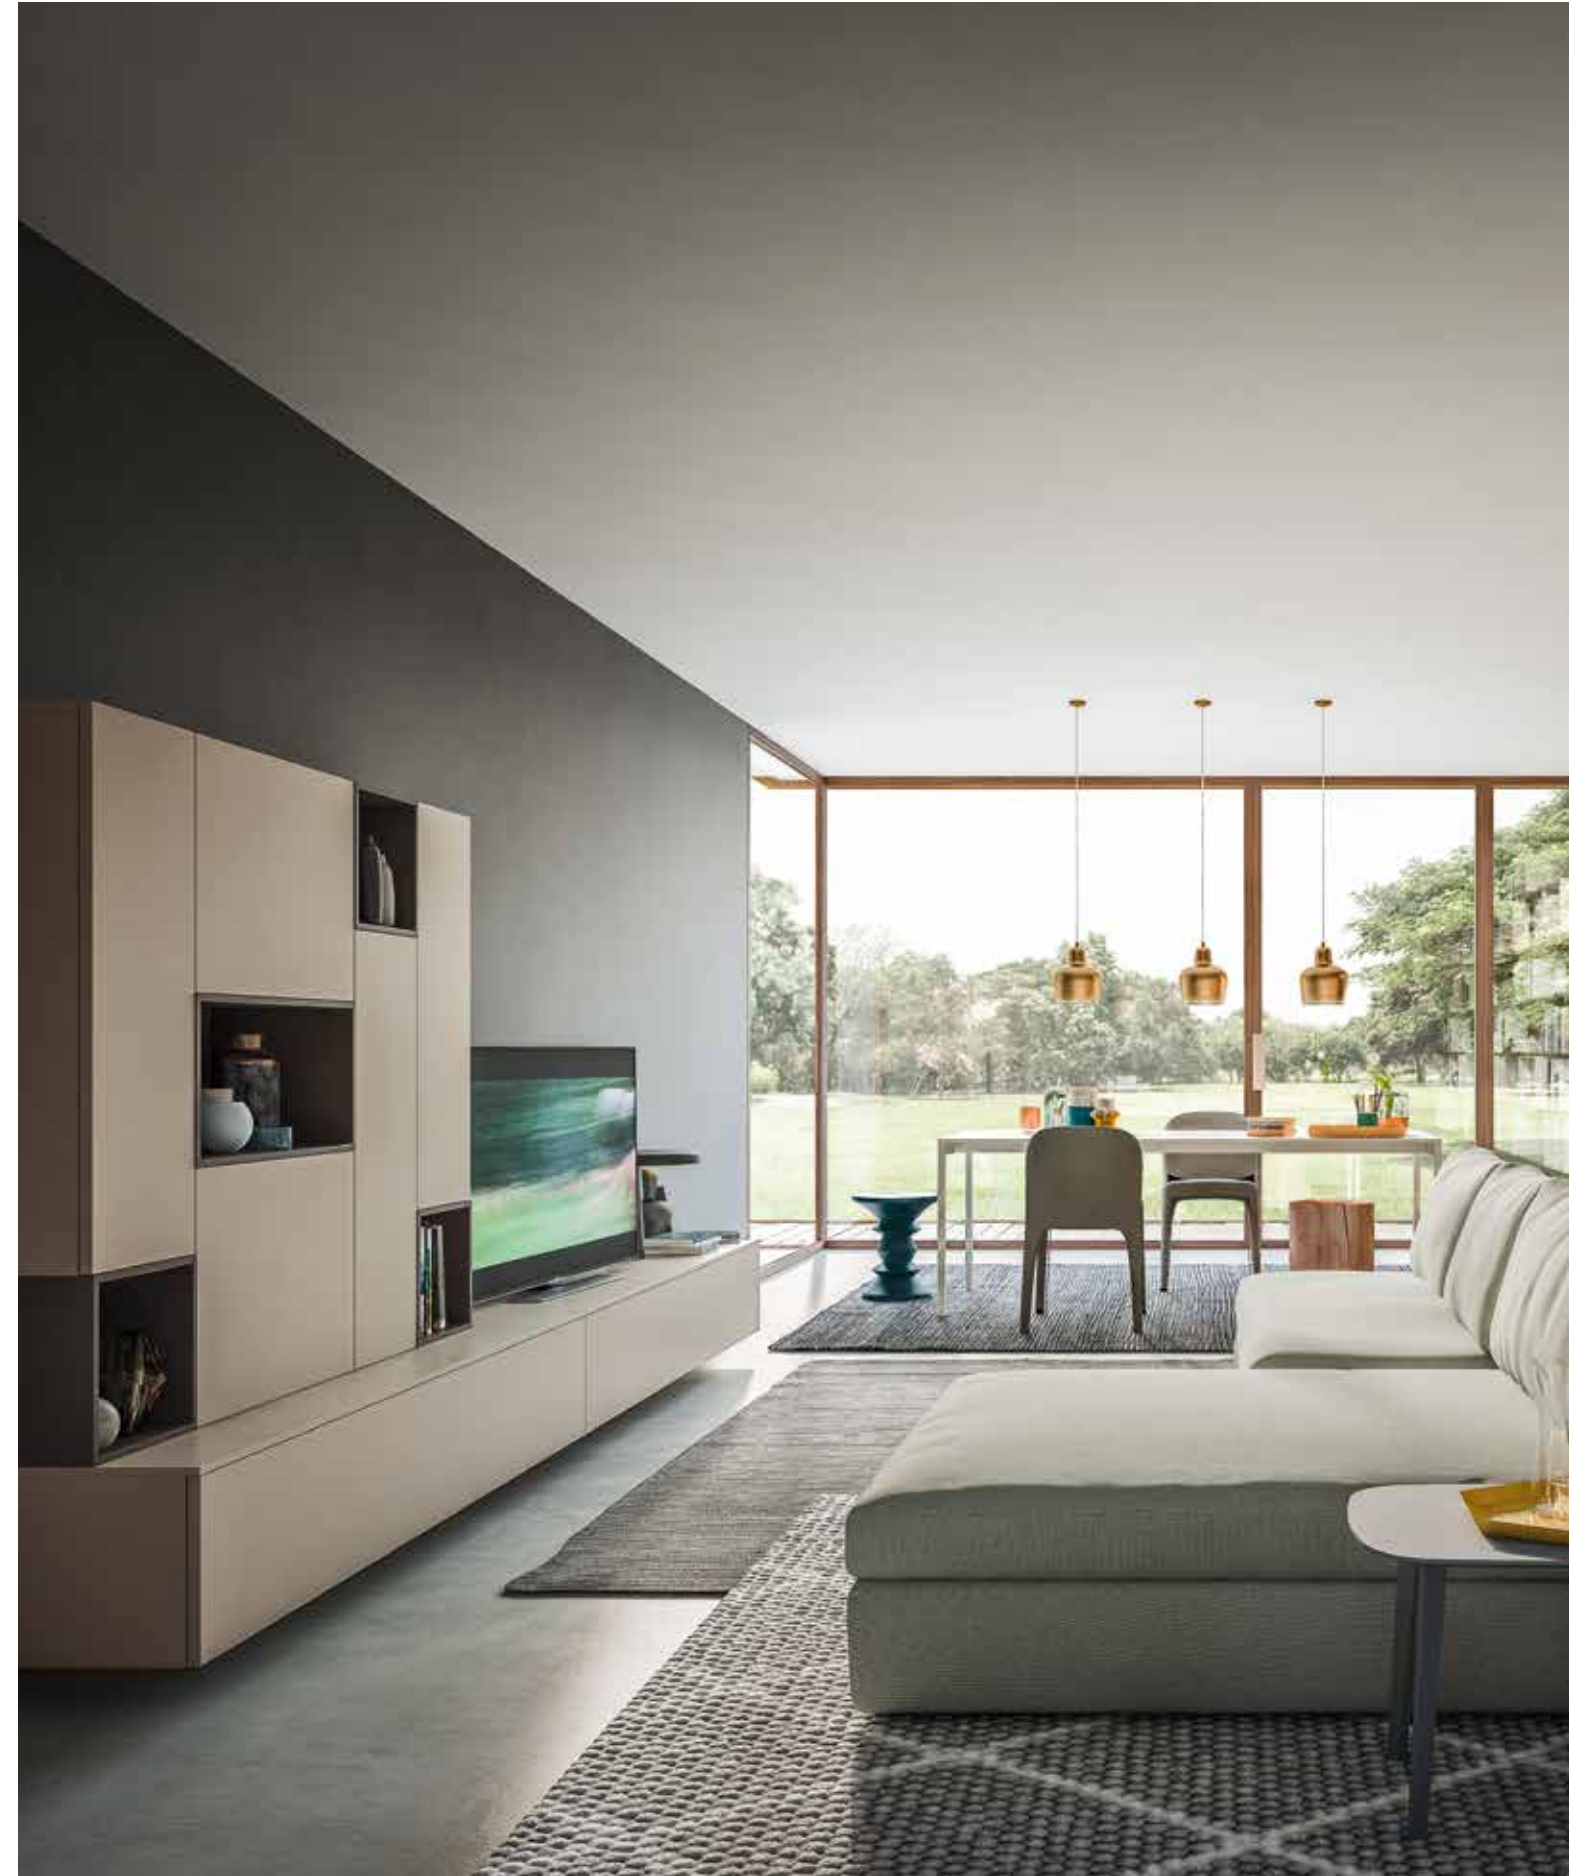

**DAY Collection**

Visioni inedite  
**Original vision**

finiture / finishes  
Laccato opaco Juta / Lacquered in matt Juta  
Laccato opaco Fango / Lacquered in matt Fango

L384 P52,7 H169,8

→ IT

**Basi sospese e pensili**  
 laccato opaco Juta  
**Pensili DOMINO** laccato  
 opaco Fango  
**KAROL** sedie  
**ALIANTE** tavolo  
**LIFE** tavolino  
**CEPPO** tavolino  
**CALIFORNIA** divano  
 (Per questi articoli vedi  
 COMPLEMENTI)